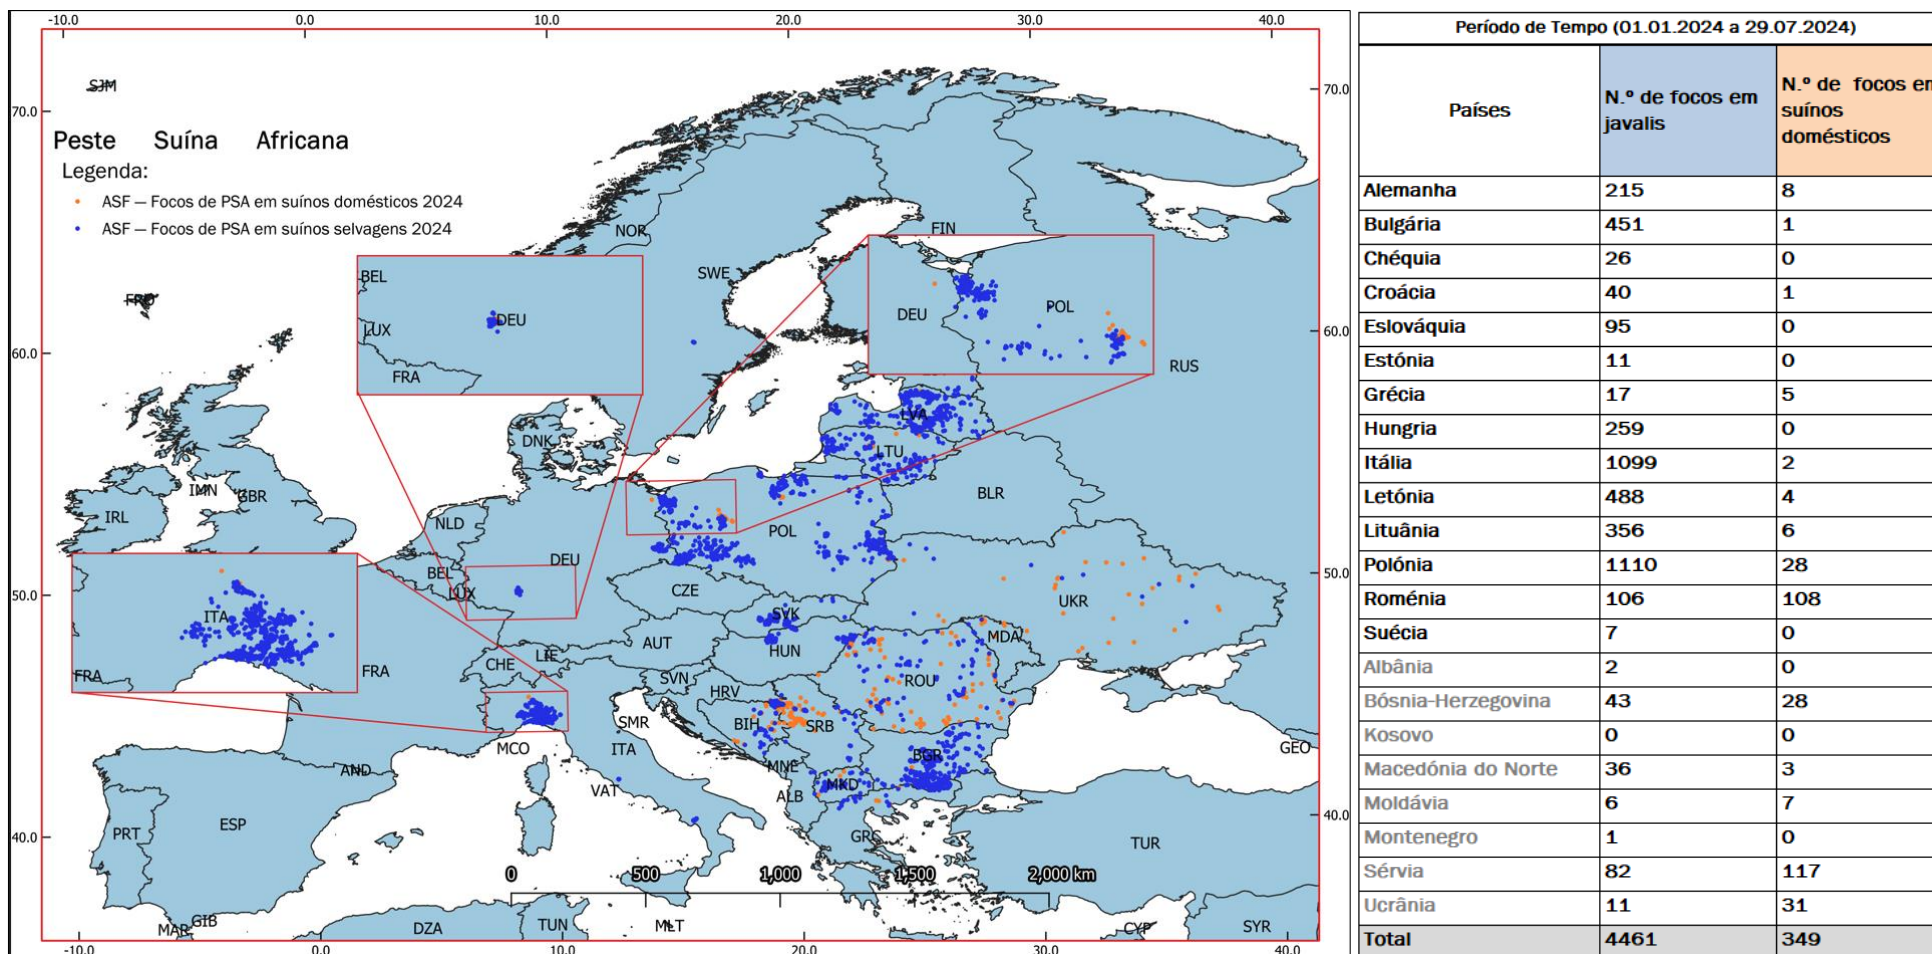

DISTRIBUIÇÃO ESPACIAL DOS FOCOS DE PESTE SUÍNA AFRICANA NA EUROPA (UNIÃO EUROPEIA e outros países terceiros)

Fonte dos dados: - Sistema de notificação de doenças animais da Comissão Europeia (ADIS)