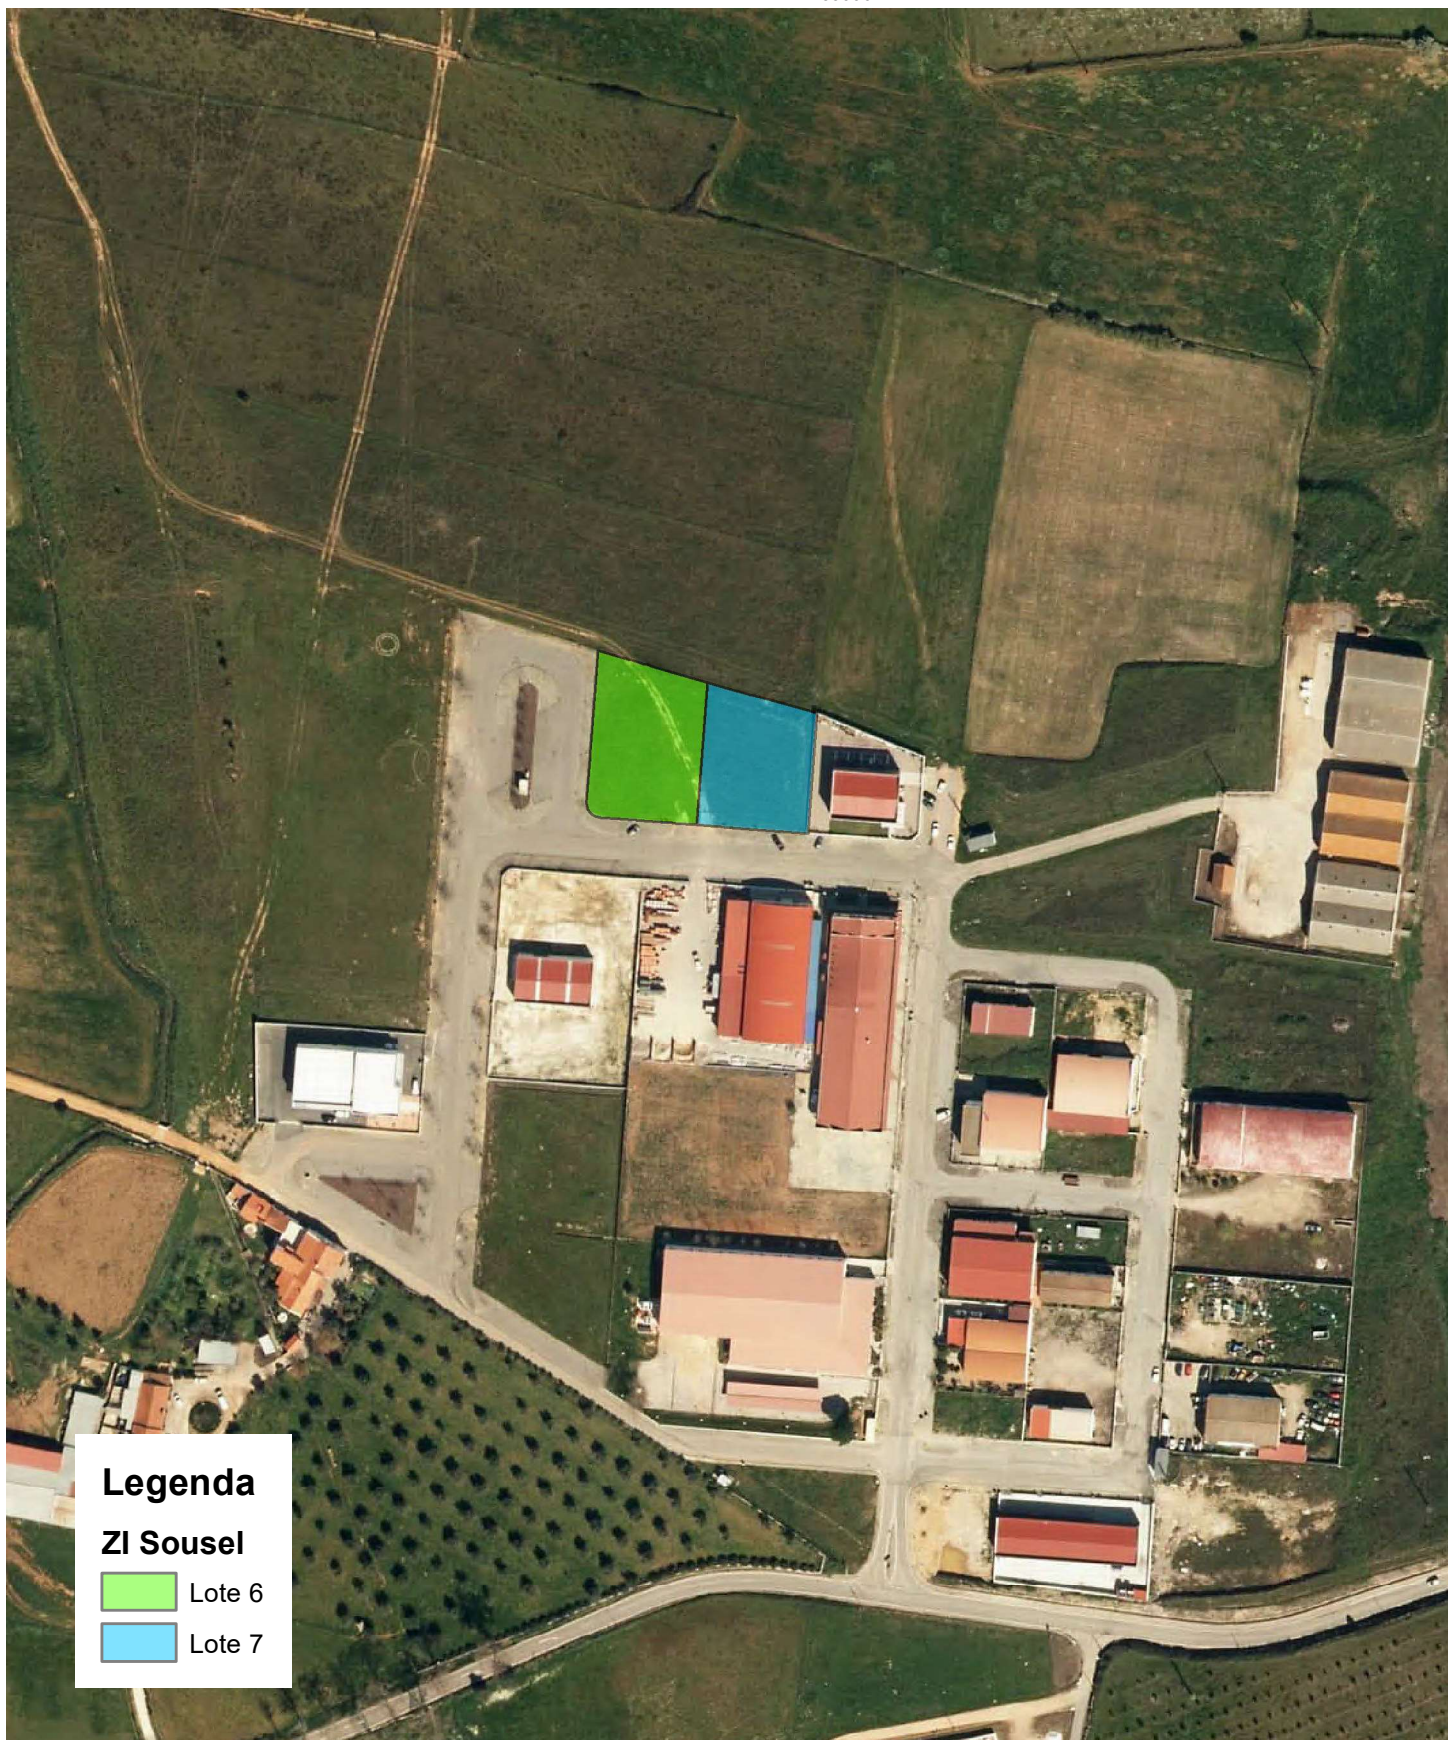

RUA: Zona Industrial de Sousel

FREGUESIA: Sousel

ESCALA:

LOTE: 6 e 7

1:2 500

39000 000000

Legenda

ZI Sousel

 Lote 6

 Lote 7

39000 000000