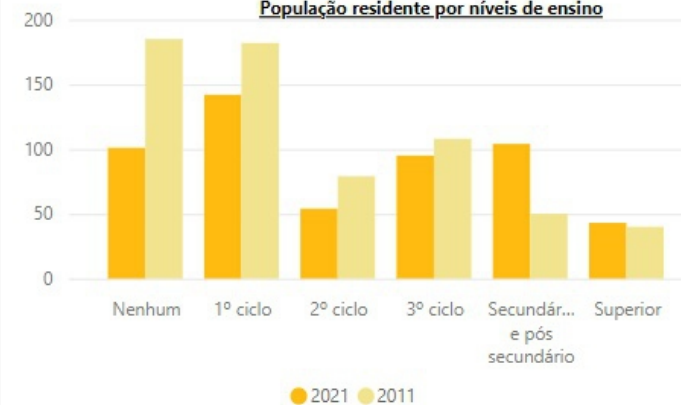

Varição do número de Indivíduos 2011-2021, Freguesia

539

Indivíduos

-16,3%  
Var.

232

Agregados

-9,4%  
Var.

390

Alojamentos

-4,2%  
Var.

380

Edifícios

-3,6%  
Var.

Limpar

População residente por grupo etário

População residente por níveis de ensino

População residente por sexo e estado civil

Freguesia	H			M			Total		
	2021	2011	Var.	2021	2011	Var.	2021	2011	Var.
Santo Amaro [Sousel]	256	301	-15,0%	283	343	-17,5%	539	644	-16,3%
<b>Total</b>	<b>256</b>	<b>301</b>	<b>-15,0%</b>	<b>283</b>	<b>343</b>	<b>-17,5%</b>	<b>539</b>	<b>644</b>	<b>-16,3%</b>