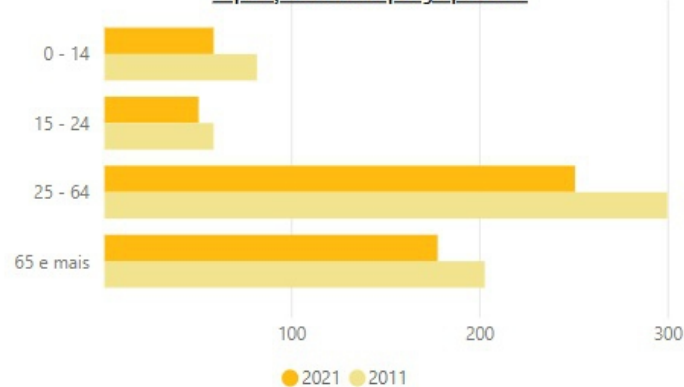

Varição do número de Indivíduos 2011-2021, Freguesia

539

Indivíduos

-16,3%  
Var.

232

Agregados

-9,4%  
Var.

390

Alojamentos

-4,2%  
Var.

380

Edifícios

-3,6%  
Var.

Limpar

População residente por grupo etário

População residente por níveis de ensino

População residente por sexo e estado civil

Freguesia	H			M			Total		
	2021	2011	Var.	2021	2011	Var.	2021	2011	Var.
Santo Amaro [Sousel]	256	301	-15,0%	283	343	-17,5%	539	644	-16,3%
<b>Total</b>	<b>256</b>	<b>301</b>	<b>-15,0%</b>	<b>283</b>	<b>343</b>	<b>-17,5%</b>	<b>539</b>	<b>644</b>	<b>-16,3%</b>