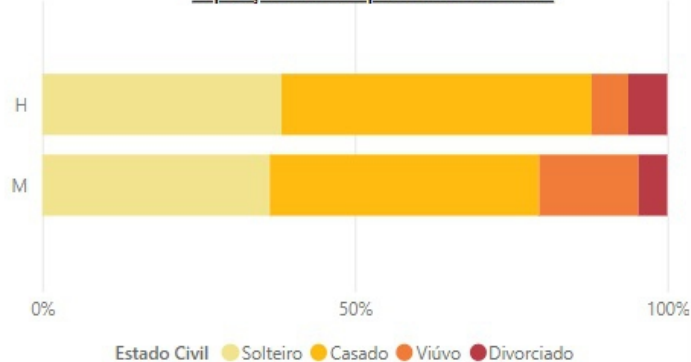

Alojamentos

-4,2%  
Var.

380

Edifícios

-3,6%  
Var.

Limpar

População residente por grupo etário

População residente por níveis de ensino

População residente por sexo e estado civil

Freguesia	H			M			Total		
	2021	2011	Var.	2021	2011	Var.	2021	2011	Var.
Santo Amaro [Sousel]	256	301	-15,0%	283	343	-17,5%	539	644	-16,3%
<b>Total</b>	<b>256</b>	<b>301</b>	<b>-15,0%</b>	<b>283</b>	<b>343</b>	<b>-17,5%</b>	<b>539</b>	<b>644</b>	<b>-16,3%</b>