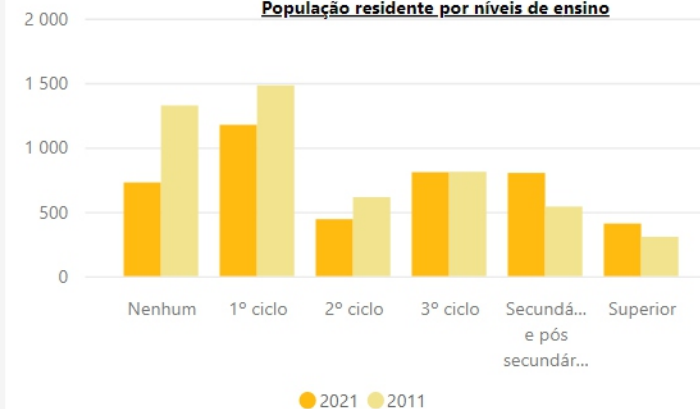

Variação do número de Indivíduos 2011-2021, Município

4 360

Indivíduos

-14,1%  
Var.

1 877

Agregados

-9,6%  
Var.

3 679

Alojamentos

-2,1%  
Var.

3 420

Edifícios

-2,5%  
Var.

Limpar

População residente por grupo etário

População residente por níveis de ensino

População residente por sexo e estado civil

Sexo	H			M			Total		
	2021	2011	Var.	2021	2011	Var.	2021	2011	Var.
Município									
Sousel	2 027	2 376	-14,7%	2 333	2 698	-13,5%	4 360	5 074	-14,1%
<b>Total</b>	<b>2 027</b>	<b>2 376</b>	<b>-14,7%</b>	<b>2 333</b>	<b>2 698</b>	<b>-13,5%</b>	<b>4 360</b>	<b>5 074</b>	<b>-14,1%</b>