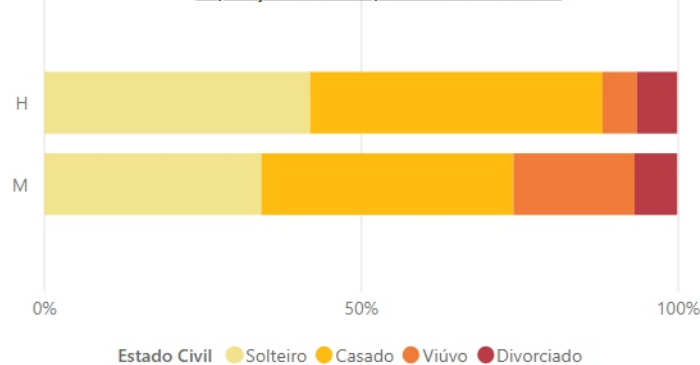

Alojamentos

-2,1%  
Var.

3 420

Edifícios

-2,5%  
Var.

Limpar

População residente por grupo etário

População residente por níveis de ensino

População residente por sexo e estado civil

Sexo	H			M			Total		
	2021	2011	Var.	2021	2011	Var.	2021	2011	Var.
Município									
Sousel	2 027	2 376	-14,7%	2 333	2 698	-13,5%	4 360	5 074	-14,1%
<b>Total</b>	<b>2 027</b>	<b>2 376</b>	<b>-14,7%</b>	<b>2 333</b>	<b>2 698</b>	<b>-13,5%</b>	<b>4 360</b>	<b>5 074</b>	<b>-14,1%</b>