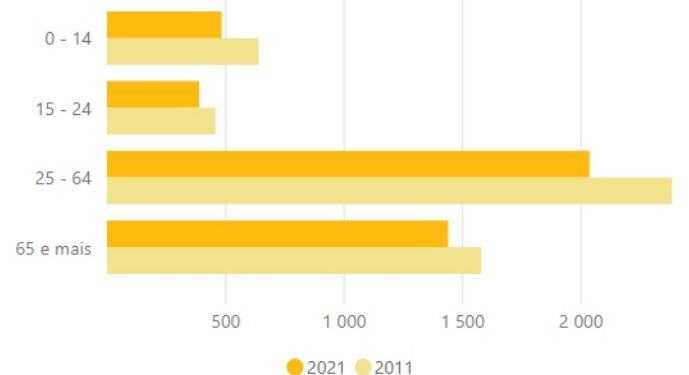

Variação do número de Indivíduos 2011-2021, Município

4 360

Indivíduos

-14,1%  
Var.

1 877

Agregados

-9,6%  
Var.

3 679

Alojamentos

-2,1%  
Var.

3 420

Edifícios

-2,5%  
Var.

Limpar

População residente por grupo etário

População residente por níveis de ensino