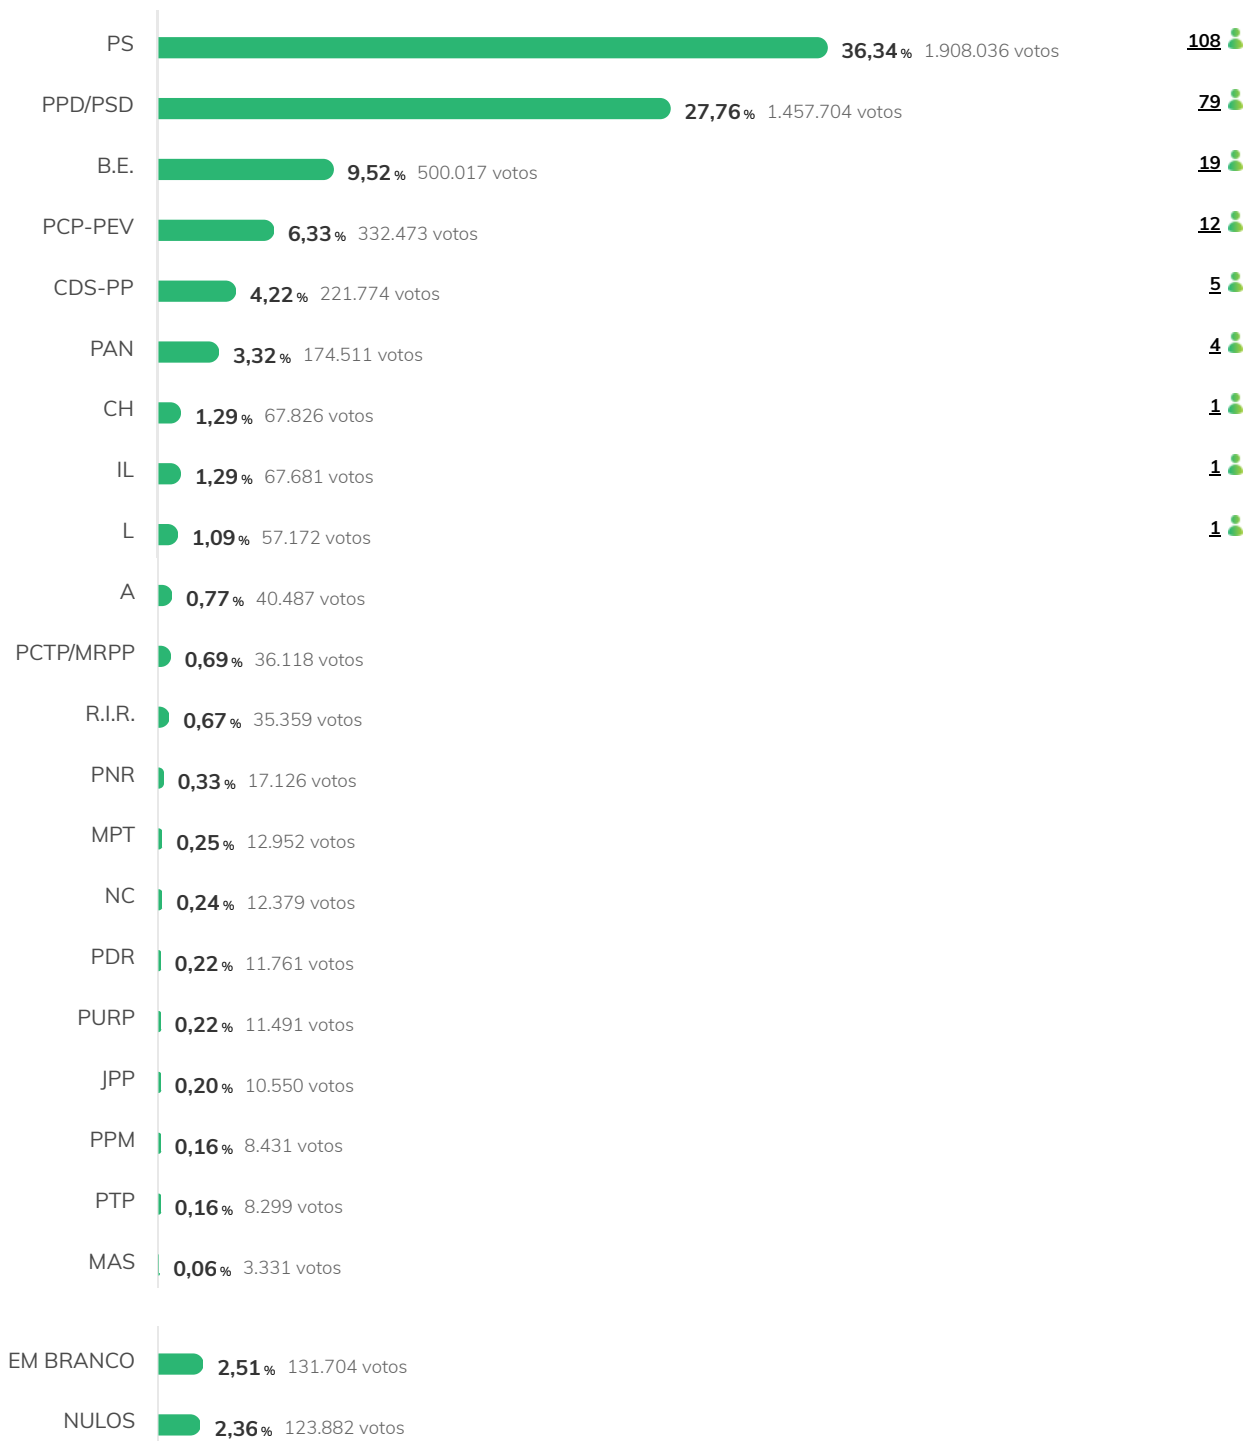

Resultados Globais

Território Nacional e Estrangeiro

100 %

3.092 freguesias apuradas de 3.092 (0 por apurar)

27 consulados apurados de 27 (0 por apurar)

Votantes
48,57%

5.251.064 votantes
10.810.674 inscritos

Mandatos atribuídos 230
Mandatos não atribuídos 0